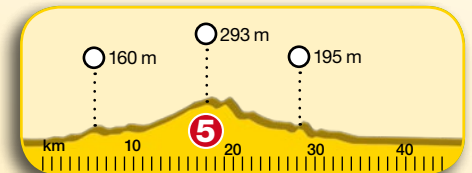

Teilnahmebedingungen:

Sicherheit: Alle Strecken des Fahrradfestes führen durch den öffentlichen Verkehrsraum. Die Straßenverkehrsordnung ist daher unbedingt zu beachten. Bei Verstoß droht der Ausschluss von der Veranstaltung und die weitere Ahndung durch die Polizei. Jeder Teilnehmer ist außerdem für die Verkehrssicherheit seines Fahrrads selbst verantwortlich. **Minderjährige:** Minderjährige dürfen nur in Begleitung oder mit dem schriftlichen Einverständnis eines Erziehungsberechtigten am Fahrradfest teilnehmen. **Startnummer:** Die Startnummer darf nicht

an Dritte weitergegeben und muss deutlich sichtbar entweder am Rücken oder am Fahrrad befestigt werden. **Haftung:** Jeder Teilnehmer nimmt auf eigenes Risiko am Fahrradfest teil. Der Veranstalter haftet daher auch nicht für Unfälle, Diebstahl, Verletzungen oder Sachschäden. **Verwertungsrechte:** Jeder Teilnehmer ist damit einverstanden, dass im Rahmen der Veranstaltung gemachte Fotos, Filmaufnahmen und Interviews ohne Vergütungsanspruch genutzt und weitergegeben werden dürfen.

DREWAG

AOK
PLUS

FahrradXXL
Emporen

post
MODERN

PENNY
MARKT

Sächsische Zeitung
Was uns verbindet.