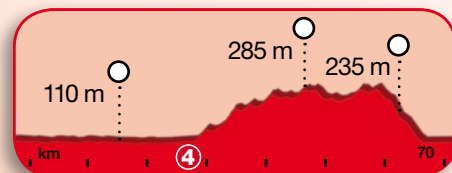

Sparkassen-Tour (RTF 3) über 70 km

16.fahrradFEST
der Sächsischen Zeitung

Start: 17. Juli 2011, 10:30 Uhr auf dem Theaterplatz in Dresden

Für alle, die mehr erreichen wollen, hat die Sparkasse viele gute Ideen. Die Sparkassen-Tour führt geübte und sportliche Freizeitradler zunächst auf flacher Strecke Richtung Meißen. Nach einer Rast geht es die nächsten 20 km mal sanft und mal steiler bergauf. Über Klipphausen, Unkersdorf und Pennrich nähern Sie sich der Abfahrt ins Elbtal und zurück auf den Theaterplatz!

Sparkassen-Tour (RTF 3) über 70 km

ca. 300 Höhenmeter

4 **Verpflegungs-
und Kontrollpunkt:**
Meißen, Keramikinstitut
Ossietskystr./Am Buschbad

Teilnahmebedingungen:

Sicherheit: Alle Strecken des Fahrradfestes führen durch den öffentlichen Verkehrsraum. Die Straßenverkehrsordnung ist daher unbedingt zu beachten. Bei Verstoß droht der Ausschluss von der Veranstaltung und die weitere Ahndung durch die Polizei. Jeder Teilnehmer ist außerdem für die Verkehrssicherheit seines Fahrrads selbst verantwortlich. **Minderjährige:** Minderjährige dürfen nur in Begleitung oder mit dem schriftlichen Einverständnis eines Erziehungsberechtigten am Fahrradfest teilnehmen. **Startnummer:** Die Startnummer darf nicht