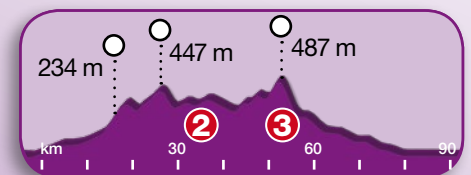

Radtouristikfahrt 2 über 90 km

Idyllisch und ambitioniert:

Start: 17. Juli 2011, 8:15 Uhr auf dem Theaterplatz in Dresden

Genau die richtige Tour für trainierte Radler, die sich gleichermaßen verausgaben und die Landschaft genießen möchten. Von Dresden geht es zunächst bergauf über Freital und hinein in das Landschaftsschutzgebiet Tharandter Wald. In seichtem Auf und Ab geht es weiter über Dippoldiswalde und die letzte größere Steigung hinauf nach Glashütte. Jetzt wendet sich die Strecke nordwärts und in seichter Bergabfahrt geht es durch das schöne Müglitztal über Heidenau zurück nach Dresden.

Radtouristikfahrt 2 über 90 km

ca. 740 Höhenmeter

Verpflegungs-
und Kontrollpunkte:

- ② Klingenberg, Supermarkt
- ③ Glashütte, M.-Grossmann-Platz

Teilnahmebedingungen:

Sicherheit: Alle Strecken des Fahrradfestes führen durch den öffentlichen Verkehrsraum. Die Straßenverkehrsordnung ist daher unbedingt zu beachten. Bei Verstoß droht der Ausschluss von der Veranstaltung und die weitere Ahndung durch die Polizei. Jeder Teilnehmer ist außerdem für die Verkehrssicherheit seines Fahrrads selbst verantwortlich. **Minderjährige:** Minderjährige dürfen nur in Begleitung oder mit dem schriftlichen Einverständnis eines Erziehungsberechtigten am Fahrradfest teilnehmen. **Startnummer:** Die Startnummer darf nicht